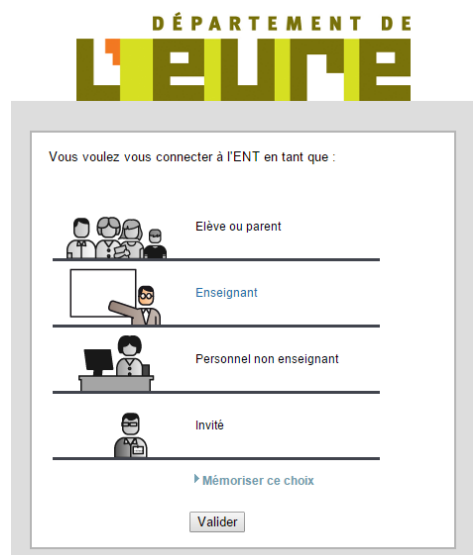

Rejoindre l'espace numérique de travail

Ainsi, vous trouverez ci joint, vos nouveaux identifiants et votre mot de passe qui devra être changé à la première connexion.

Vous pouvez accéder à l'ENT via le site du collège (en cliquant sur Vers l'ent27) ou bien directement par cette adresse :

<http://croix-maitre-renault.ent27.fr>

Choisissez ensuite votre accès et validez afin de rentrer vos identifiants et le mot de passe

Changez votre mot de passe et validez la charte ...

1 : Accès blogs de classes