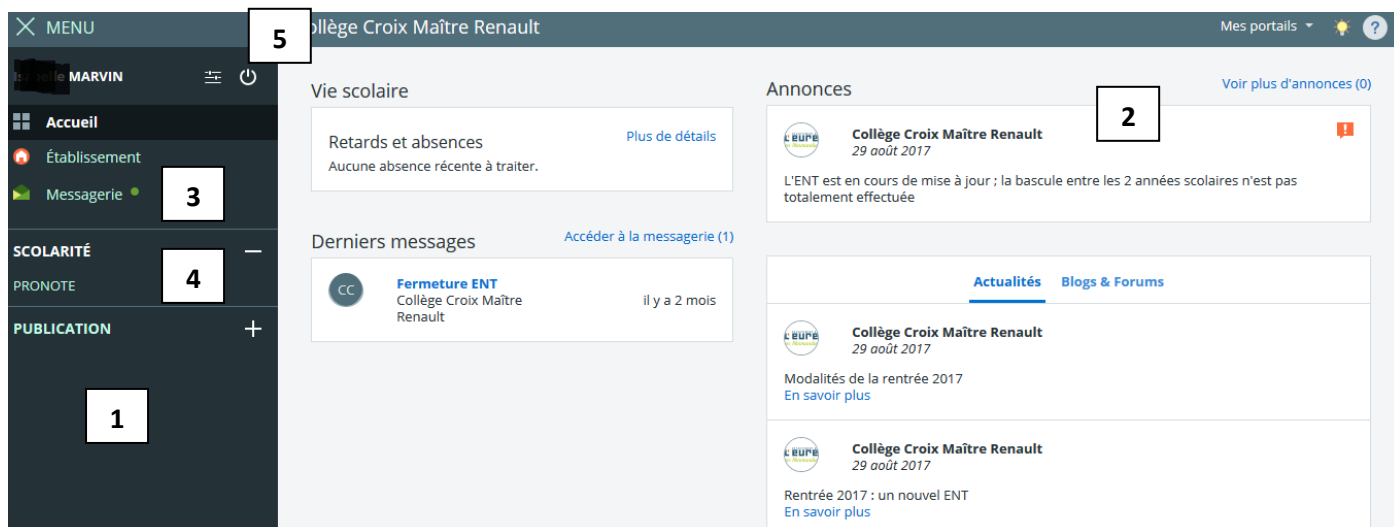

Rejoindre l'espace numérique de travail

Ainsi, vous trouverez ci joint, vos nouveaux identifiants et votre mot de passe qui devra être changé à la première connexion.

Vous pouvez accéder à l'ENT via le site du collège (en cliquant sur Vers l'ent27) ou bien directement par cette adresse :

<http://croix-maitre-renault.ent27.fr>

Choisissez ensuite votre accès et validez afin de rentrer vos identifiants et le mot de passe

Changez votre mot de passe et validez la charte ...

1 : Accès blogs de classes

2 : Page d'accueil, messagerie et annonces importantes (A)

3 : Accès à la messagerie interne à l'ENT

4 : Accès au cahier de textes, notes, compétences et emploi du temps (PRONOTE)

5 : Pour se déconnecter - ? Pour accéder à l'aide